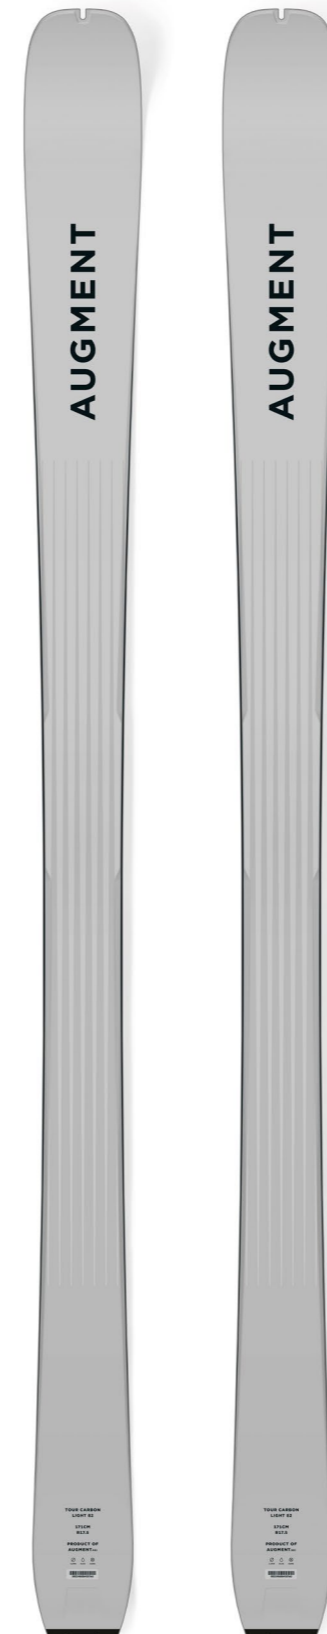

TC TOUR CARBON

Mit dem Tour Carbon wird die Natur zum Genuss. Dieser Ski bietet einen zuverlässigen Partner für nahezu jedes Gelände und ermöglicht genussvolle und dynamische Abfahrten. Hochwertige Materialien und ein durchdachter Aufbau machen ihn zum perfekten Begleiter für alle, die die Schönheit der Natur erkunden und mit einer traumhaften Abfahrt krönen möchten.

Name	Länge	Radius	Artikel
TOUR CARBON 82	150	13,0	A24TC2403.150.01
TOUR CARBON 82	157	14,5	A24TC2404.157.01
TOUR CARBON 82	164	16,0	A24TC2405.164.01
TOUR CARBON 82	171	17,5	A24TC2406.171.01
TOUR CARBON 82	178	19,5	A24TC2407.178.01