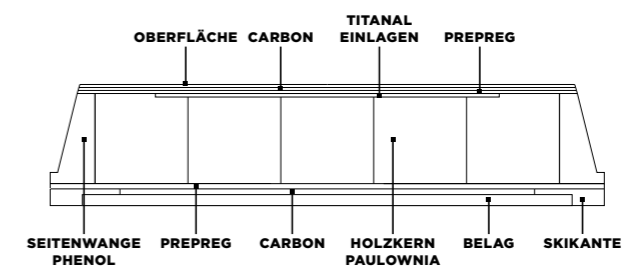

Durch unterschiedliche Produktionszyklen kann das Gewicht leicht abweichen.
Gewicht pro Stück in Gramm, Ski Länge 161cm: 780g