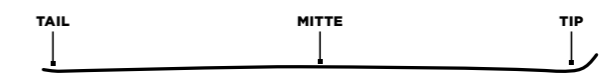

Durch unterschiedliche Produktionszyklen kann das Gewicht leicht abweichen.
Gewicht pro Stück in Gramm, Ski Länge 164cm: 1530g