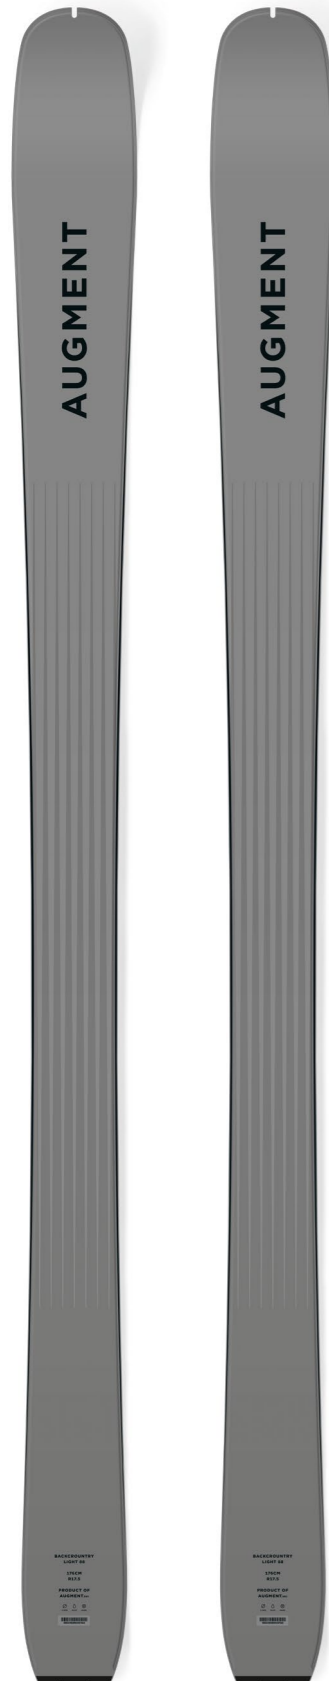

BCL BACKCOUNTRY LIGHT

Der Backcountry Light ist der Allrounder in der Augment-Produktwelt. Dank seines mittelbreiten Side Cuts eignet er sich für eine Vielzahl von Einsatzgebieten, von Waldskitouren bis hin zu hochalpinen Abenteuern. Leichte Materialien erleichtern den anstrengenden Aufstieg, während die Qualität des Aufbaus für herausragende Ski-Performance bei Tiefschneeabfahrten, Steilrinnen und genussvollen Frühlingfirn-Fahrten steht.

Name	Länge	Radius	Artikel
BACKCOUNTRY LIGHT 85	152	14,0	A24BL2408.152.01
BACKCOUNTRY LIGHT 87	160	15,5	A24BL2409.160.01
BACKCOUNTRY LIGHT 87	168	16,5	A24BL2410.168.01
BACKCOUNTRY LIGHT 88	176	17,5	A24BL2411.176.01
BACKCOUNTRY LIGHT 89	184	19,5	A24BL2412.184.01