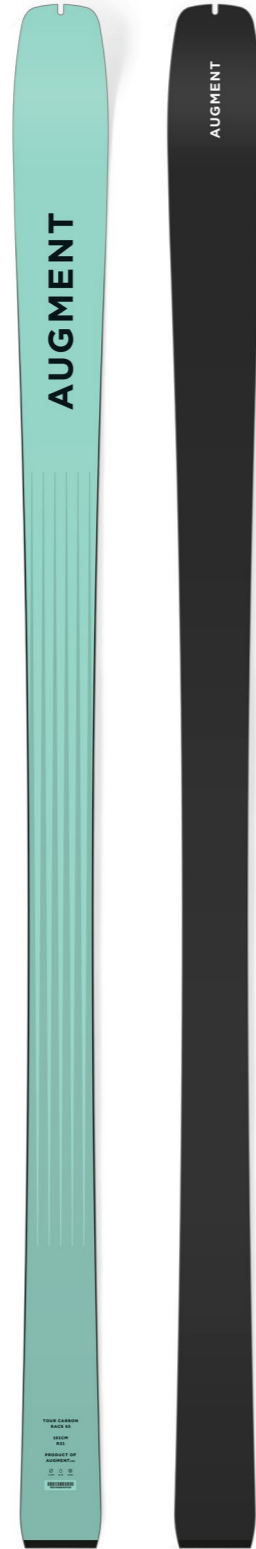

RACE TOUR

161