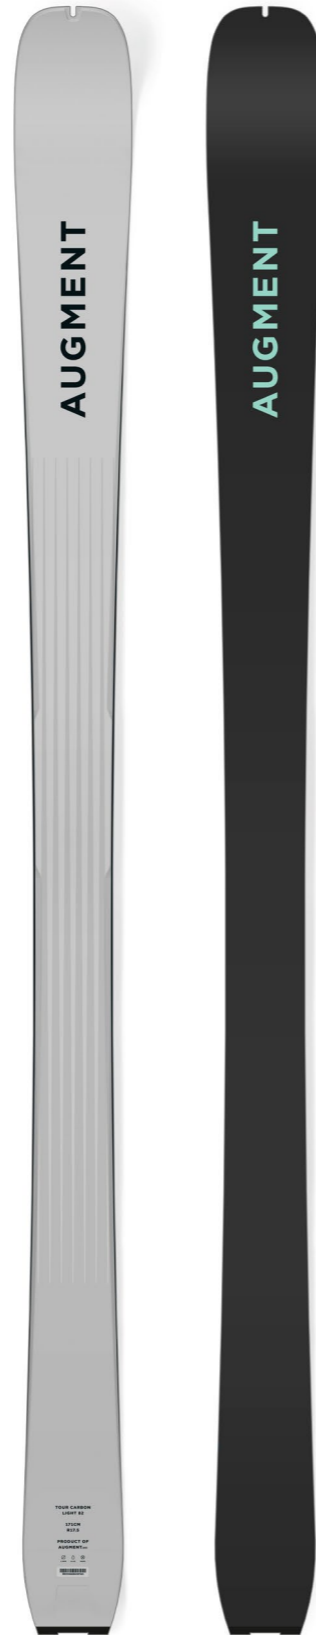

Name	Länge	Radius	Artikel
RACE TOUR 65	161	21,0	A24TC1611.161.01

Durch unterschiedliche Produktionszyklen kann das Gewicht leicht abweichen.
Gewicht pro Stück in Gramm, Ski Länge 161cm: 780g

TCL TOUR CARBON LIGHT

Name	Länge	Radius	Artikel
TOUR CARBON LIGHT 82	150	13,0	A24TL2403.150.01
TOUR CARBON LIGHT 82	157	14,5	A24TL2404.157.01
TOUR CARBON LIGHT 82	164	16,0	A24TL2405.164.01
TOUR CARBON LIGHT 82	171	17,5	A24TL2406.171.01
TOUR CARBON LIGHT 82	178	19,5	A24TL2407.178.01

Name	Länge	Radius	Artikel
TOUR CARBON 82	150	13,0	A24TC2403.150.01
TOUR CARBON 82	157	14,5	A24TC2404.157.01
TOUR CARBON 82	164	16,0	A24TC2405.164.01
TOUR CARBON 82	171	17,5	A24TC2406.171.01
TOUR CARBON 82	178	19,5	A24TC2407.178.01

Name	Längen
JP WORLD CUP	120 - 275

Alle Materialangaben unseres Sprungmodelle sind „top secret“.

CARVING

156
164
172

180

RACE TOUR

161

TOUR