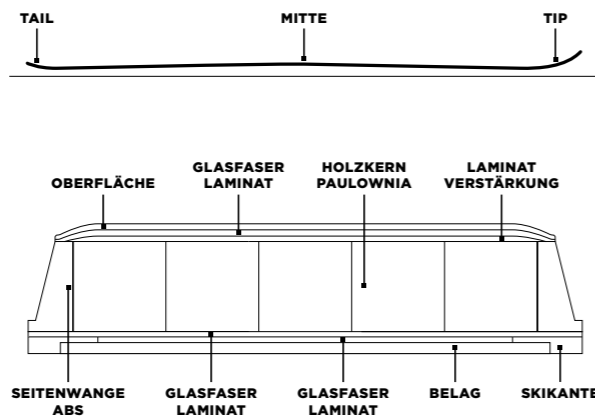

Durch unterschiedliche Produktionszyklen kann das Gewicht leicht abweichen.
Gewicht pro Stück in Gramm, Ski Länge 168cm: 1390g