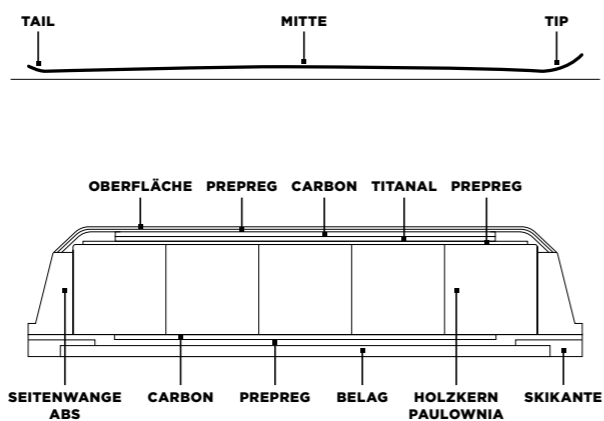

Durch unterschiedliche Produktionszyklen kann das Gewicht leicht abweichen.
Gewicht pro Stück in Gramm, Ski Länge 171cm: 1120g