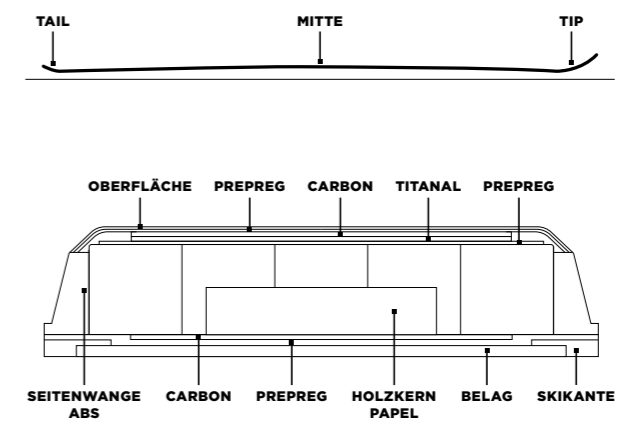

Durch unterschiedliche Produktionszyklen kann das Gewicht leicht abweichen.
Gewicht pro Stück in Gramm, Ski Länge 171cm: 1340g