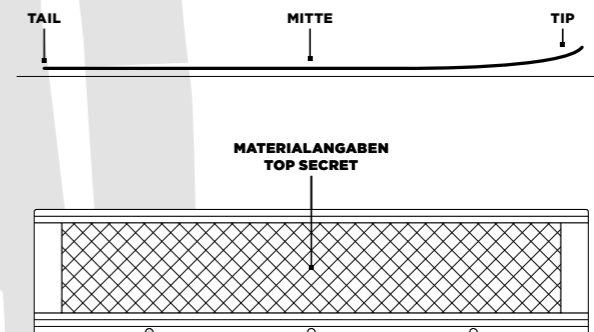

Alle Materialangaben unseres Sprungmodelle sind „top secret“.