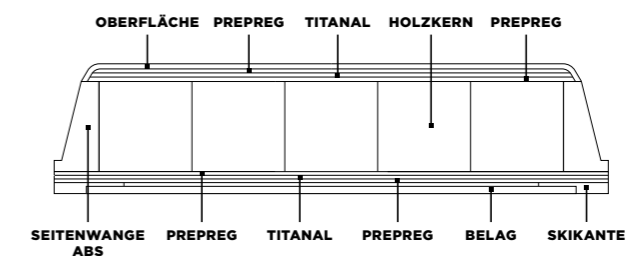

Durch unterschiedliche Produktionszyklen kann das Gewicht leicht abweichen.
Gewicht pro Stück in Gramm, Ski Länge 164cm: 1530g