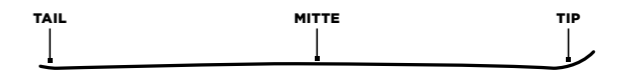

Durch unterschiedliche Produktionszyklen kann das Gewicht leicht abweichen.
Gewicht pro Stück in Gramm, Ski Länge 161cm: 780g