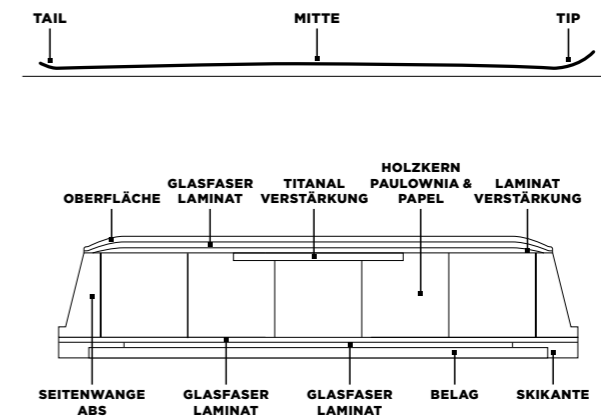

Durch unterschiedliche Produktionszyklen kann das Gewicht leicht abweichen.
Gewicht pro Stück in Gramm, Ski Länge 168cm: 1490g